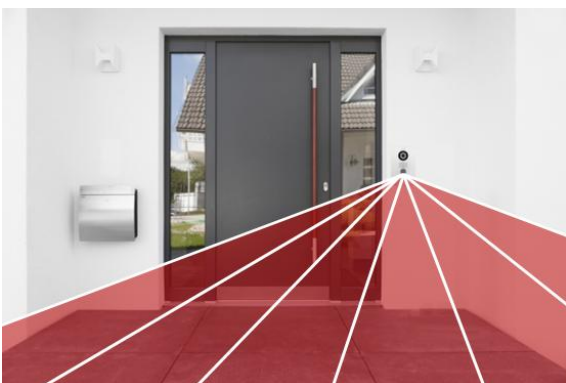

Bewegungssensor

Sie wissen immer Perfekte Rundumsicht: Dank des integrierten High-End Bewegungssensor wissen Sie immer, was sich gerade vor Ihrem Haus abspielt. Denn: Auf Wunsch löst der 180° Infrarot-Bewegungssensor Alarmmeldungen aus – ohne dass der Besucher die Türklingel betätigt.